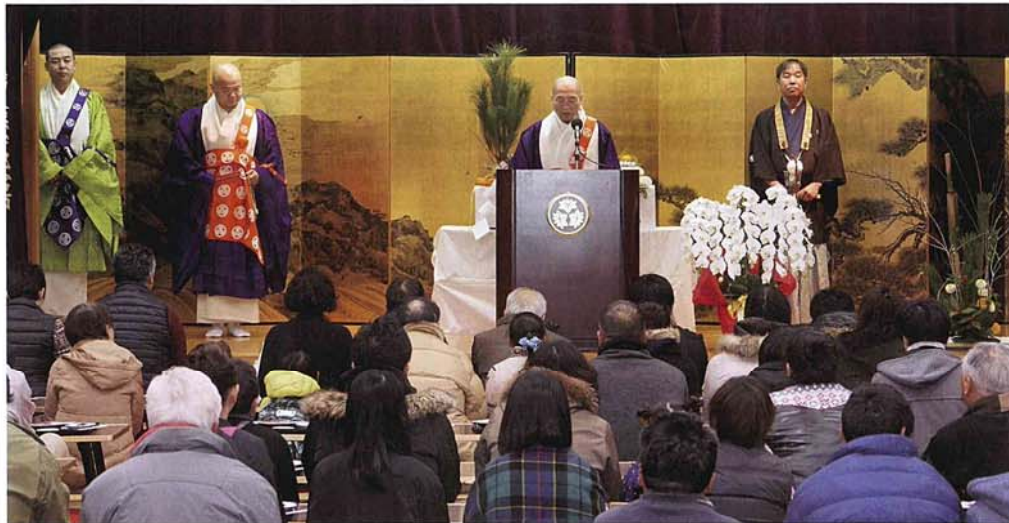

大本堂内で祈りを捧げる御信徒の皆様

新春特別開帳大護摩供が厳修される

参拝前に水屋でお清め

悪運を縛り良運を結ぶ

有喜閣大広間でおとそ膳を頂き、新年のご挨拶を受ける御信徒の皆様

幸多き一年でありますように…

# 新春に祈る 高尾山初詣

平成三十年 戊戌(つちのえいぬ)

山頂で行われた迎光祭では訪れた大勢の人々と共に初日の出を仰ぐ

参拝者で溢れる大本堂前

飯繩権現堂で奉納舞をする山中辻晶さん