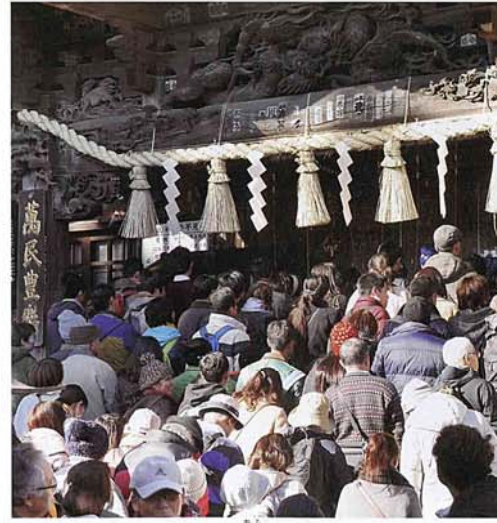

大本堂内で祈りを捧げる御信徒の皆様

新春特別開帳大護摩供が厳修される

参拝前に水屋でお清め

悪運を縛り良運を結ぶ

有喜閣大広間でおとそ膳を頂き、新年のご挨拶を受ける御信徒の皆様

幸多き一年でありますように…

# 新春に祈る 高尾山初詣

平成三十年 戊戌(つちのえいぬ)

山頂で行われた迎光祭では訪れた大勢の人々と共に初日の出を仰ぐ

参拝者で溢れる大本堂前

飯繩権現堂で奉納舞をする山中辻晶さん