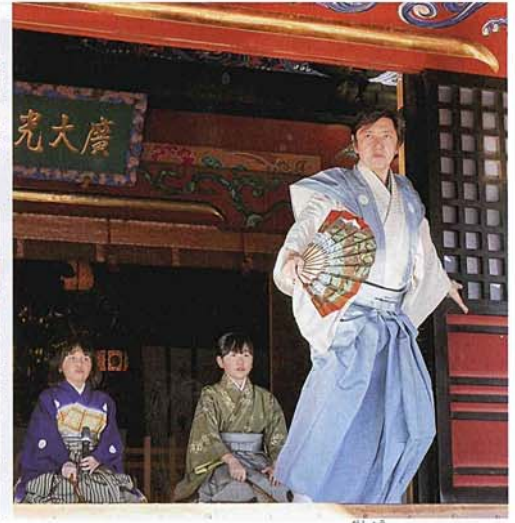

# 新春に祈る 高尾山初詣

平成三十年 戊戌(つちのえいぬ)

山頂で行われた迎光祭では訪れた大勢の人々と共に初日の出を仰ぐ

参拝者で溢れる大本堂前

飯繩権現堂で奉納舞をする山中辻晶さん